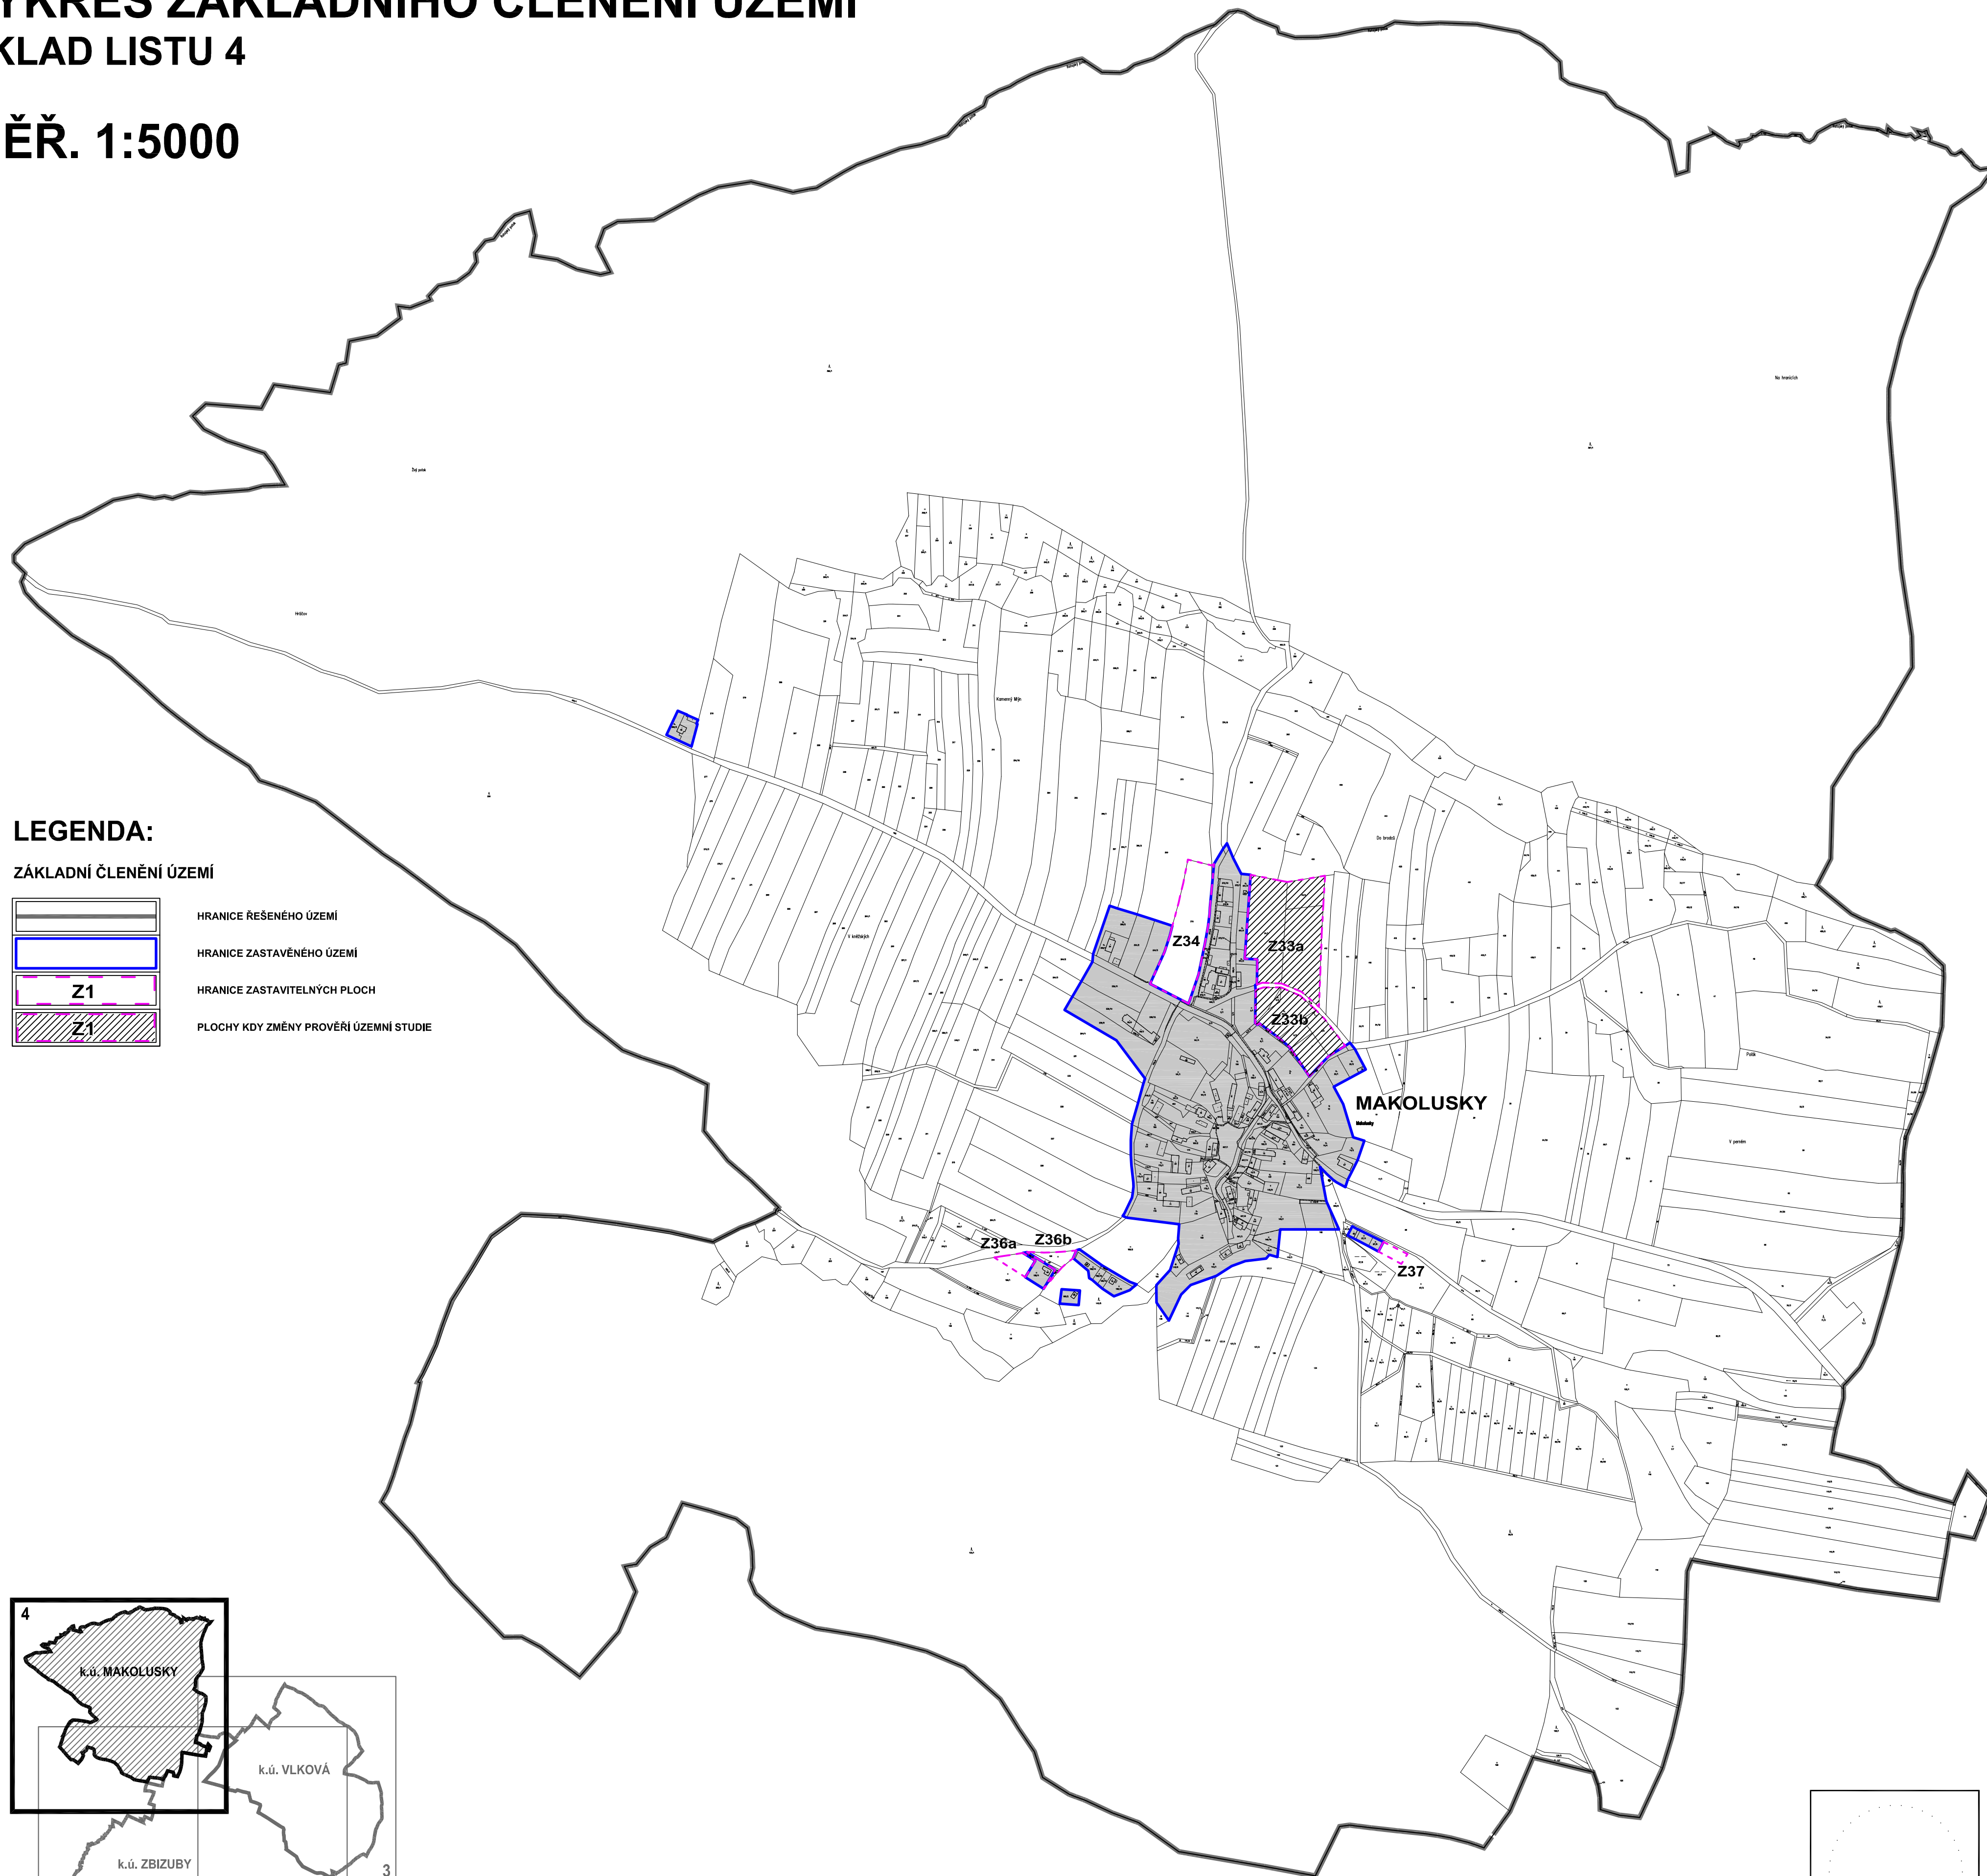

ÚZEMNÍ PLÁN ZBIZUBY

VÝKRES ZÁKLADNÍHO ČLENĚNÍ ÚZEMÍ

- Klad listu 4

MĚŘ. 1:5000

LEGENDA:

ZÁKLADNÍ ČLENĚNÍ ÚZEMÍ

	HRANICE ŘEŠENÉHO ÚZEMÍ
	HRANICE ZASTAVĚNÉHO ÚZEMÍ
	HRANICE ZASTAVITELNÝCH PLOCH
	PLOCHY KDY ZMĚNY PROVĚŘÍ ÚZEMNÍ STUDIE

KLAD LISTŮ

PODPIS:

ÚZEMNÍ PLÁN	DATUM: 04/2021	MĚŘÍTKO: 1: 5 000	C.PARÉ:
ZBIZUBY	ZHOTOVITEL: Ing.arch. JARMILA CETKOVSKÁ FUČÍKOVA 425 284 01 KUTNÁ HORA IČO: 44697937		
VÝKRES ZÁKLADNÍHO ČLENĚNÍ ÚZEMÍ KLAD LISTŮ 4 (k.ú. MAKOLUSKY)	OBJEDNATEL: OBEC ZBIZUBY	Č. VÝKRESU: 1 a - 4	