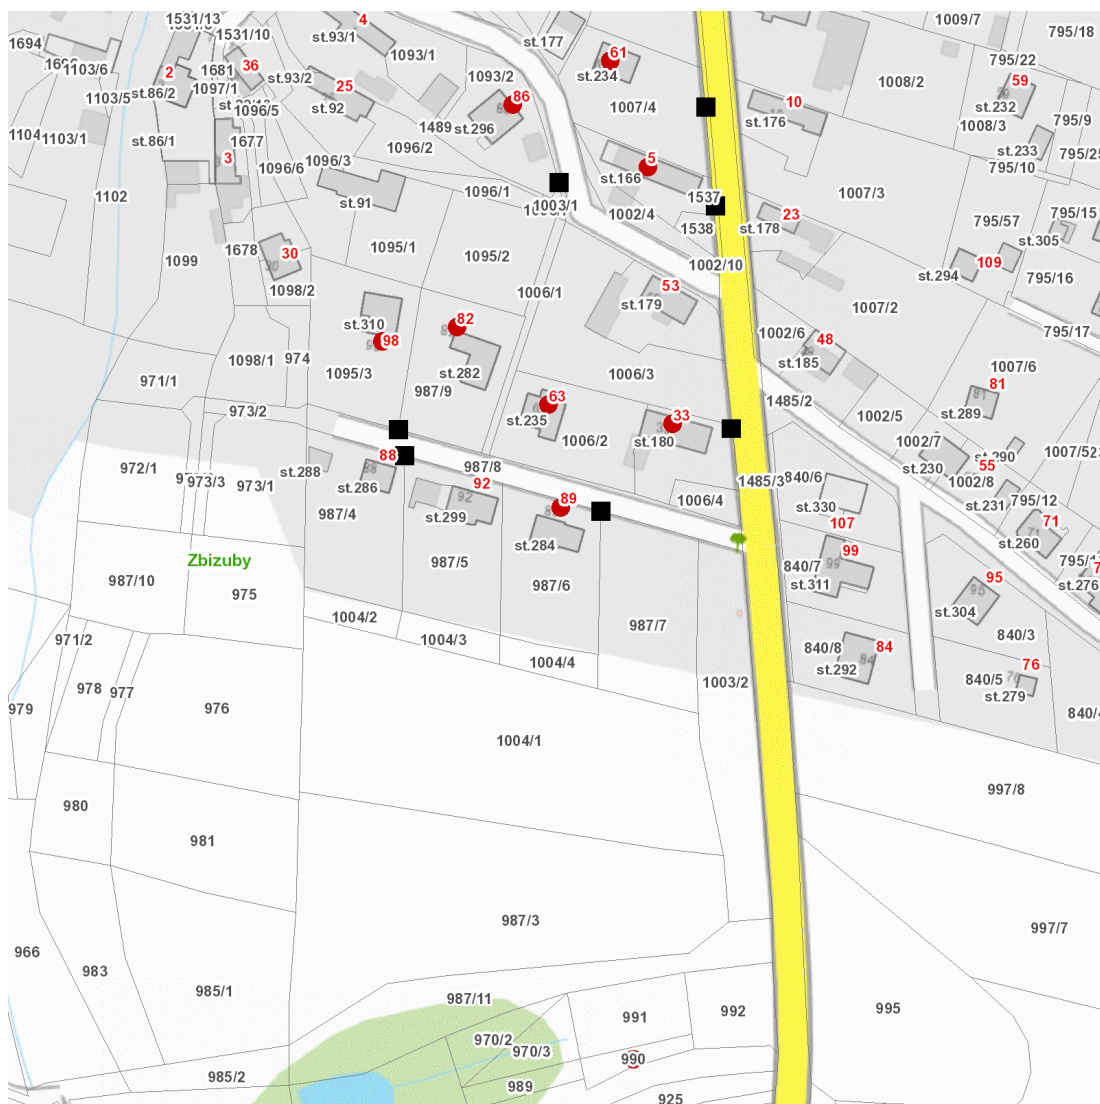

dne **15. 6. 2026** od **7:30** do **15:00** hodin

Plánovaná odstávka zahrnuje tyto lokality:

Zbizuby (okres Kutná Hora)

č. p. 5, 33, 61, 63, 82, 86, 89, 98

kat. území **Zbizuby** (kód **791563**): parcelní č. 990

dne 15. 6. 2026 od 7:30 do 15:00 hodin

Orientační mapový podklad odstávkou dotčených lokalit

VYSVĚTLIVKY

- – adresy dotčené odstávkou elektřiny
- – místa připojení k elektrické síti dotčená odstávkou

INFORMACE ZASLÁNA

IDDS: 9agbi46 (Obec Zbizuby)